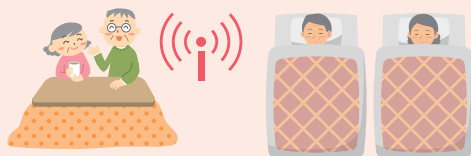

ライフサポート 24

24時間 365日対応

無線で

シンプルに見守るサービス

非常用ボタン でALSOKが緊急駆けつけ!!

無線式なので家の中で自由にお持ち運びいただけます。

リビング・寝室・玄関。トイレ etc

- ① 急な体調不良
- ② 悪質な訪問販売
- ③ 外で不審な物音がする

そんなときに押す!

非常用ボタン

どこでも押せる!

24時間 365日対応

知らせを受けて電話確認後 ALSOKが出勤

ご家族に連絡

警察等に連絡

困った時に押すだけ